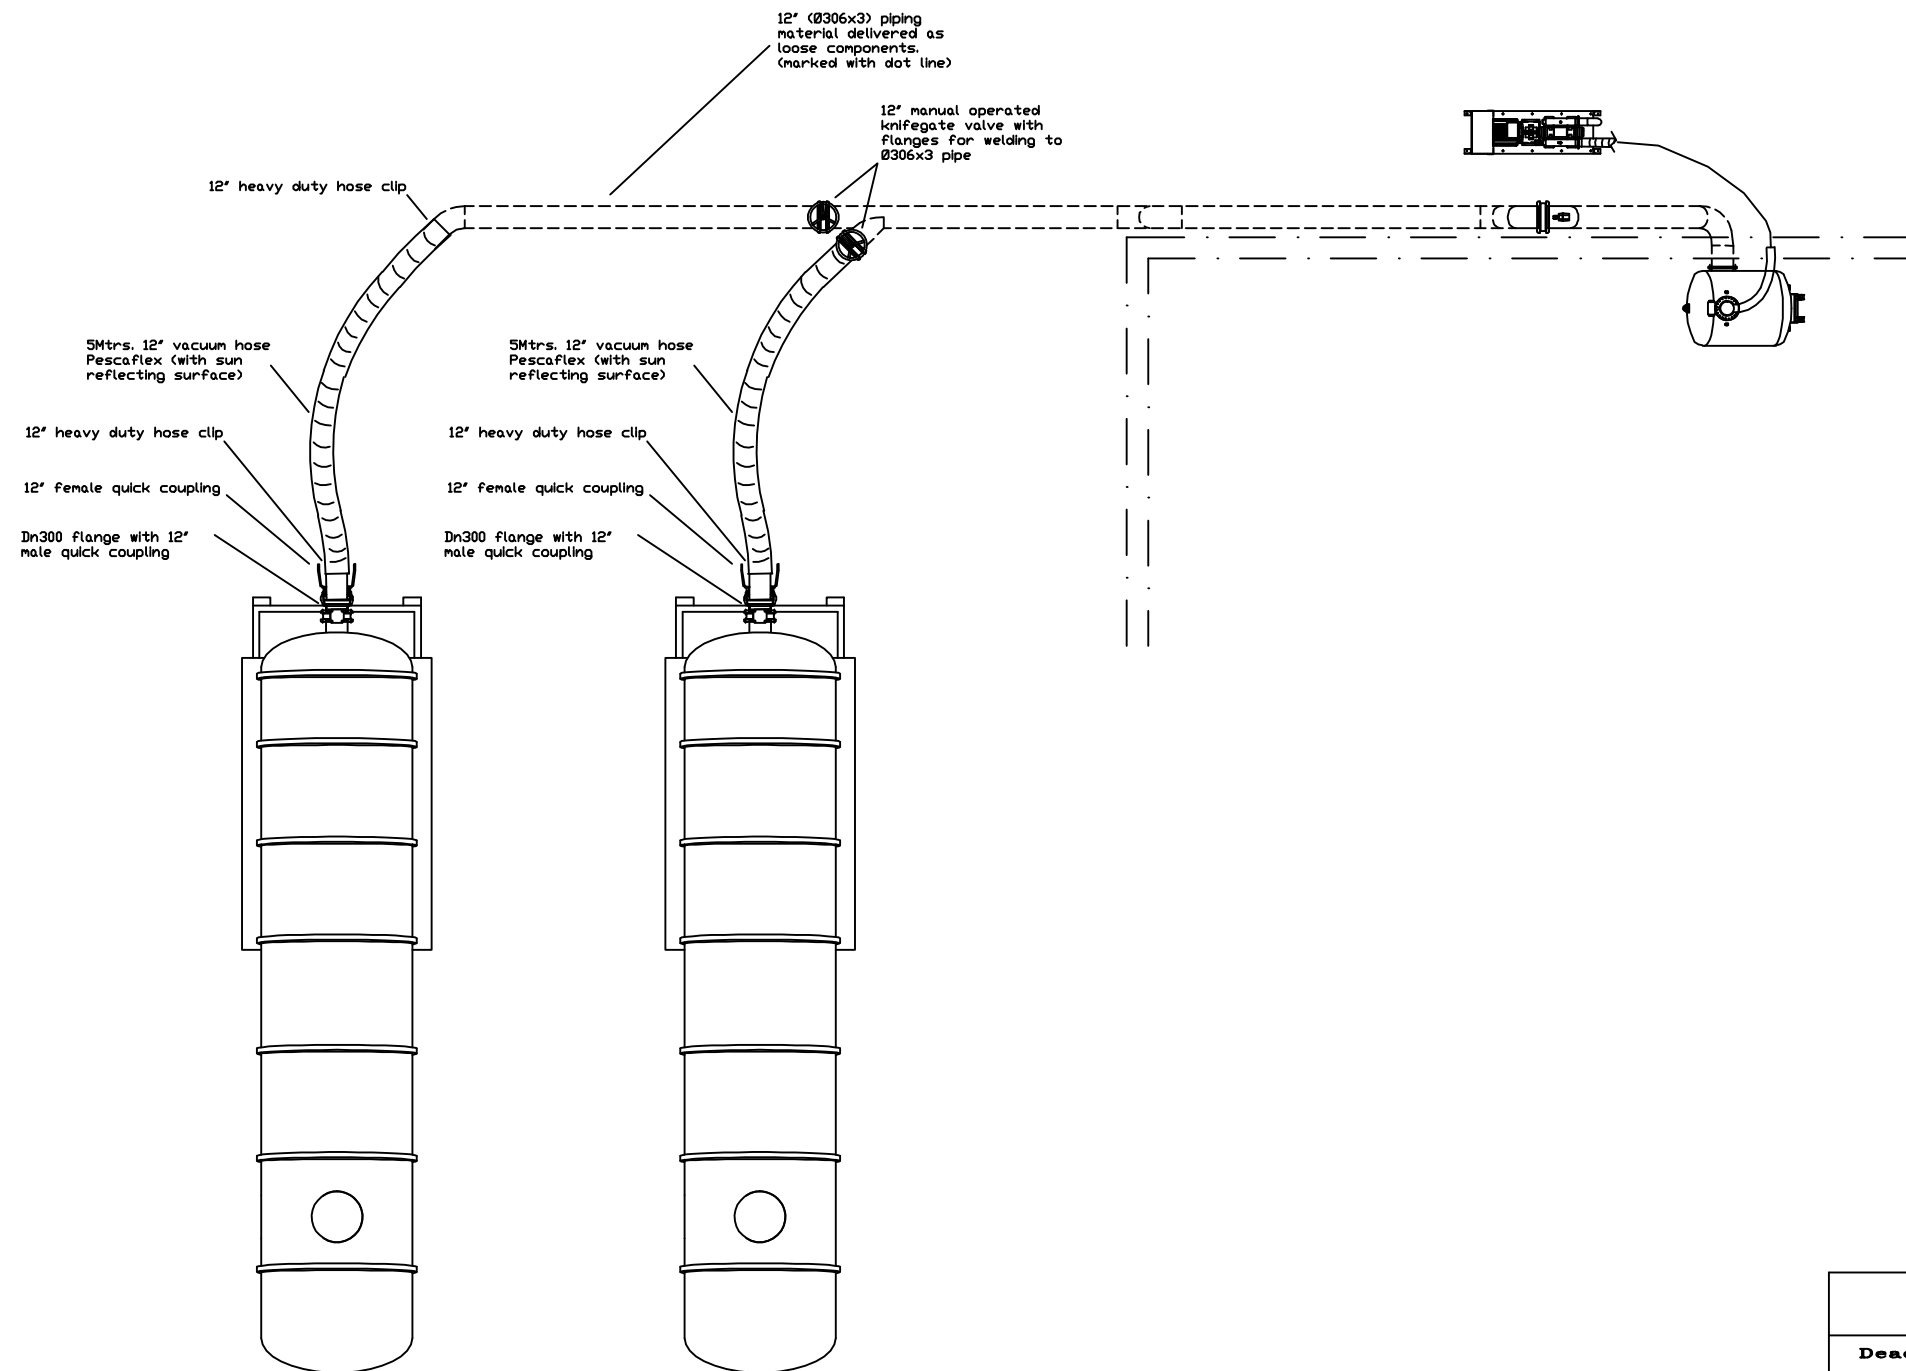

LO-0294d-1

<h1 style="margin: 0;">EuSkan</h1>		Material:
		-
Dead Salmon pumping to processing		Scale: 1:20
		DWG # LO-0294d-1
DWG. made by: JA	DWG. format: A1	Date: 01.04-14